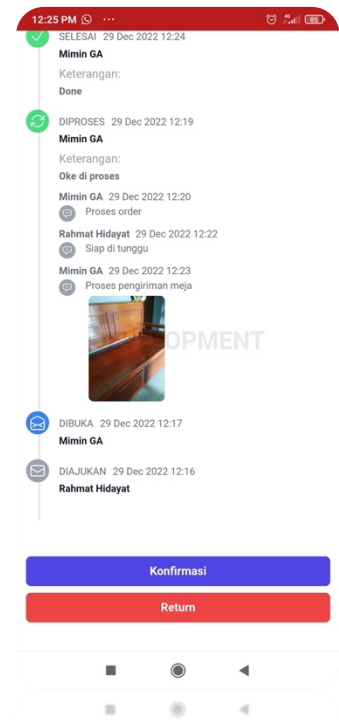

# GA CARE

GA Care pelayanan untuk memudahkan user melaporkan, keluhan, perbaikan dsb.

#MELAYANI DENGAN CARA CERDAS

1

Pilih menu GA CARE

2

Ketuk tombol (+) di kanan atas

3

Isi form laporan, submit dan tunggu approval

4

Jika di proses maka anda akan bisa memberikan komentar terhadap proses yang tengah berjalan

6

Dan anda dapat memberikan rating untuk GA

5

Jika proses sudah di selesaikan oleh GA, namun proses masih 90% maka anda bisa ketuk tombol **return** agar proses dapat di lanjutkan kembali, tapi jika sudah 100% anda dapat mengkonfirmasi dengan ketuk tombol **komfirmasi**