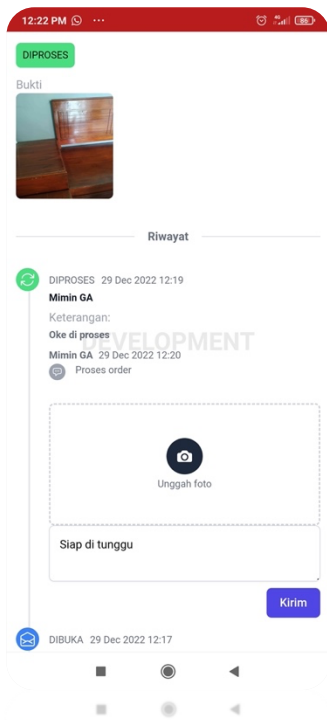

4

Jika di proses maka anda akan bisa memberikan komentar terhadap proses yang tengah berjalan

6